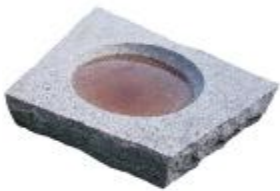

(T) 130.AKI7102
Granit-grau Vogelbad 'Albatros'
~80x60x15 Eckig
Seiten roh bearbeitet, Oberfläche poliert
Aushöhlung geschliffen
~Gewicht: 180.00 kg/Stk.

CHF/Stk.
109.00
ab Triesen inkl. MwSt